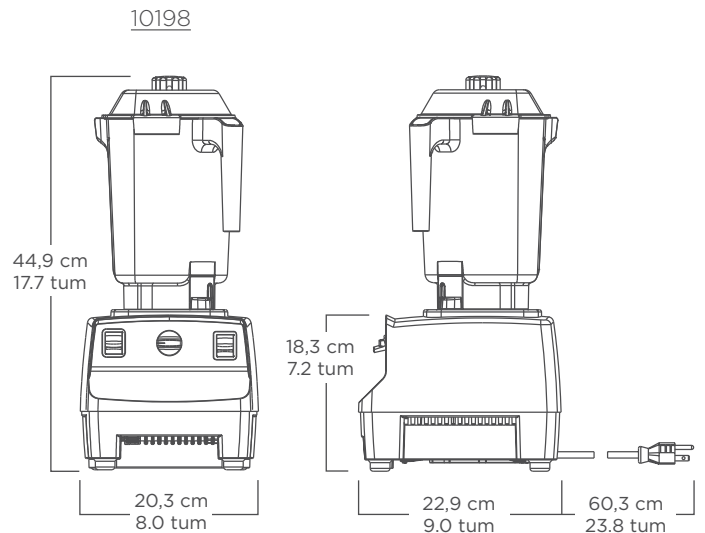

Produktspecifikationer

Drink Machine Advance®

Artikelnummer:	10198
Motor:	motor med ≈2 hästkrafters toppeffekt
Elektriska specifikationer:	220 - 240 V, 50/60 Hz, 1000 - 1200 W
Förpackning:	Innehåller Drink Machine Advance med 2 l (graderad till 0,9 l) slagtålig, genomskinlig/stapelbar Advance®-behållare, komplett med knivblad och lock samt svart bas.
Nettovikt:	5,5 kg (6,8 kg med kartong)
Mått:	44,9 x 20,3 x 22,9 cm (H x B x D)

Garanti: Kontakta auktoriserad Vitamix-distributör beträffande information om garantin.