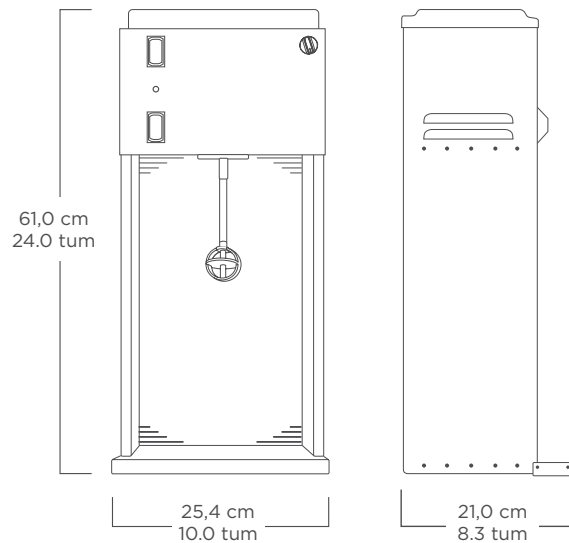

Produktspecifikationer

Mix'n Machine® Advance®

25021

Artikelnummer:	25021
Motor:	500 - 3000 RPM obelastad motorhastighet
Elektriska specifikationer:	220 - 240 V, 50/60 Hz, 150 - 180 W
Förpackning:	Innehåller Mix'n Machine Advance med fast mjukglassomrörare.
Nettovikt:	8,7 kg (10,4 kg med kartong)
Mått:	61,0 x 25,4 x 21,0 cm (H x B x D)

Garanti: Kontakta auktoriserad Vitamix-distributör beträffande information om garantin.

Andra produkter

Mix'n Machine Advance Programmerbar mixer med löstagbar/ återbrukbar omrörare

Innehåller: 10 löstagbara omrörare

Artikelnummer: 25022: 220 - 240 V, 50/60 Hz,
150 - 180 W

Mix'n Machine Advance Programmerbar mixer med aggressiv/ fast hårdglassomrörare

Artikelnummer: 25023: 220 - 240 V, 50/60 Hz,
150 - 180 W

Om tillämpligt:

Kontaktinformation

Lindenbaum Agenturer AB
Auktoriserad Vitamix-distributör i Sverige

E-post: info@lindenbaum.se
Telefon: 08-570 347 77
www.lindenbaum.se

<https://www.facebook.com/vitamixcommercialsverige/>

<https://www.instagram.com/vitamixcommercialsverige/>

www.vitamix.com

Vita-Mix Corporation
8615 Usher Road
Cleveland, OH 44138-2103 USA